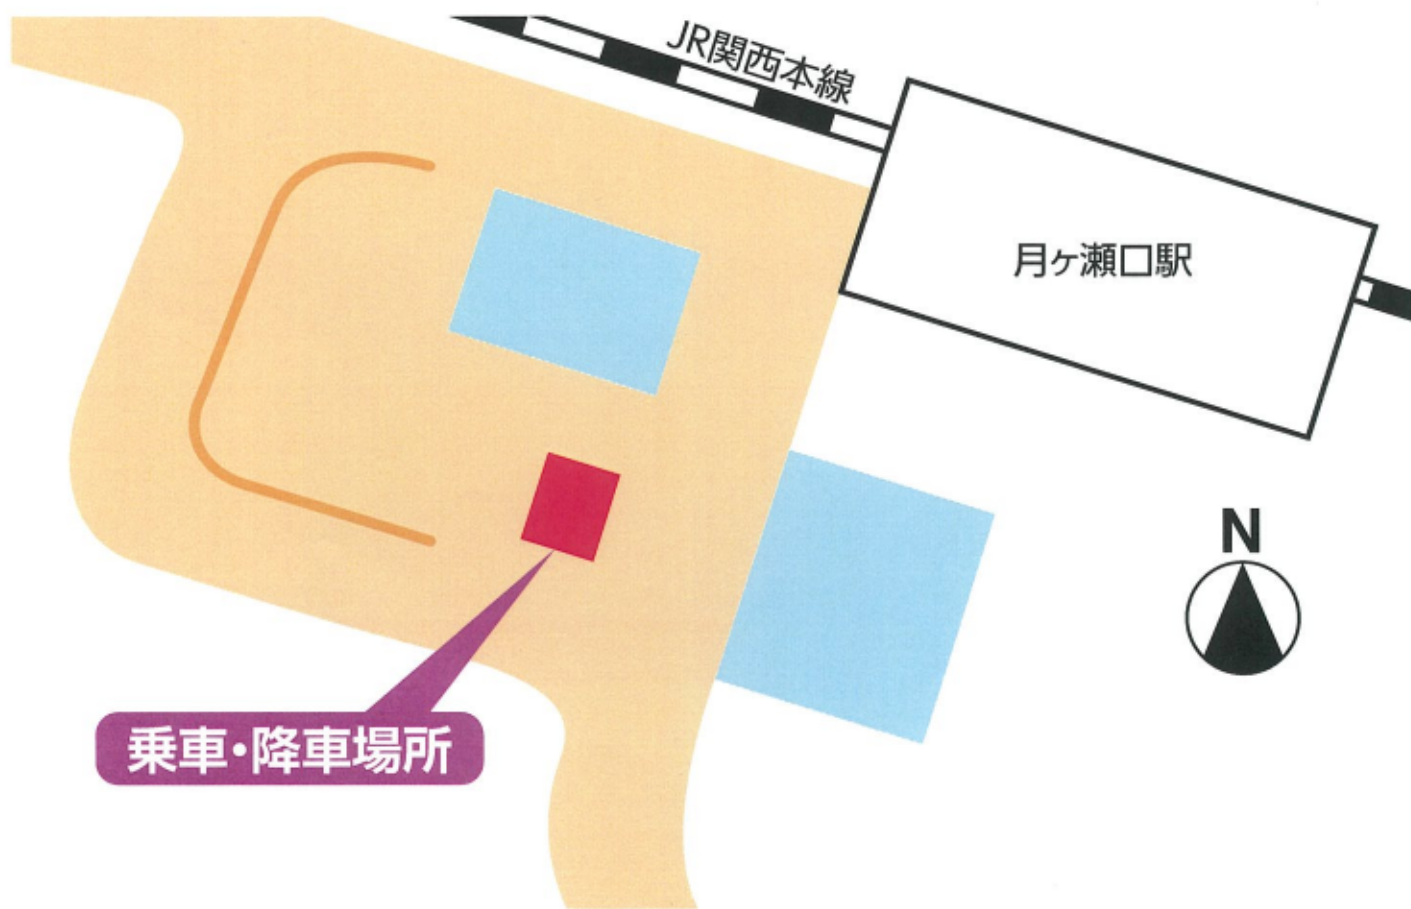

JR月ヶ瀬口駅 乗車・降車場所

月ヶ瀬ワーケーションルームONOONO 乗車・降車場所